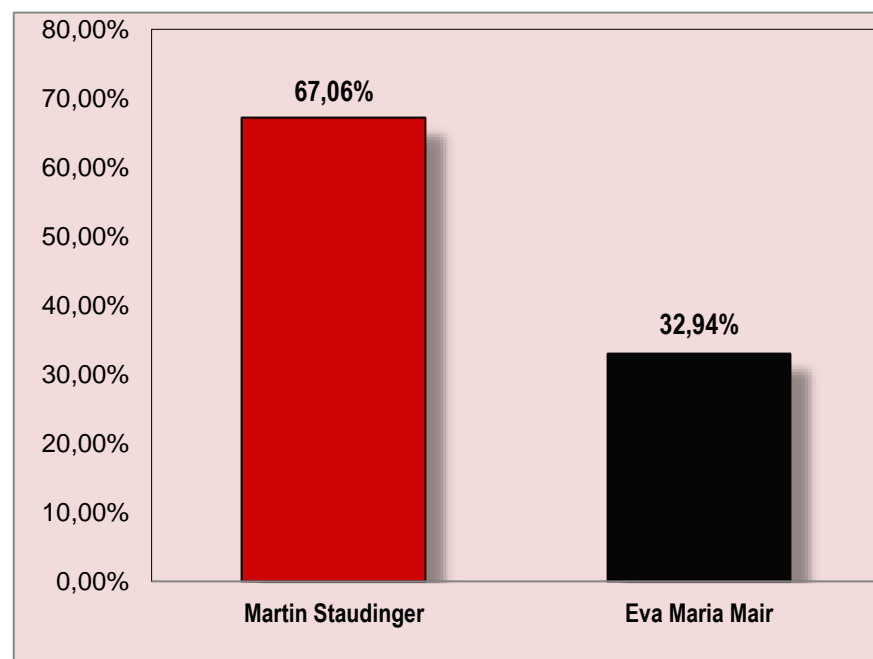

Ergebnis Bürgermeisterwahl 2020 - Marktgemeinde Hard

WS	Wahllokal	Wahlber.	Abg.St.	ungültig	gültig	Martin Staudinger		Eva Maria Mair	
						Anzahl	Prozent	Anzahl	Prozent
1	Rathaus	948	825	2	823	551	66,95%	272	33,05%
2	KG am See	993	355	3	352	210	59,66%	142	40,34%
3	Schule am See	1.047	891	3	888	599	67,45%	289	32,55%
4	KG Falkenweg	974	874	7	867	585	67,47%	282	32,53%
5	KG Falkenweg	867	787	7	780	516	66,15%	264	33,85%
6	VS Mittelweiherburg	1.040	386	2	384	265	69,01%	119	30,99%
7	KG Hofsteig	1.071	397	2	395	254	64,30%	141	35,70%
8	KG Hofsteig	1.057	338	2	336	229	68,15%	107	31,85%
9	Schoeller-Textil	1.045	402	1	401	290	72,32%	111	27,68%
10	Sozialsp- Ankergrasse	1.058	408	2	406	278	68,47%	128	31,53%
Anzahl Stimmen ges.		10.100	5.663	31	5.632	3.777	67,06%	1.855	32,94%

Wahlbeteiligung 2020 in % (inkl. Wahlkarten) **56,07%**

* höhere Anzahl an abgegebenen Stimmen, weil in diesen Sprengeln auch Wahlkarten ausgezählt wurden