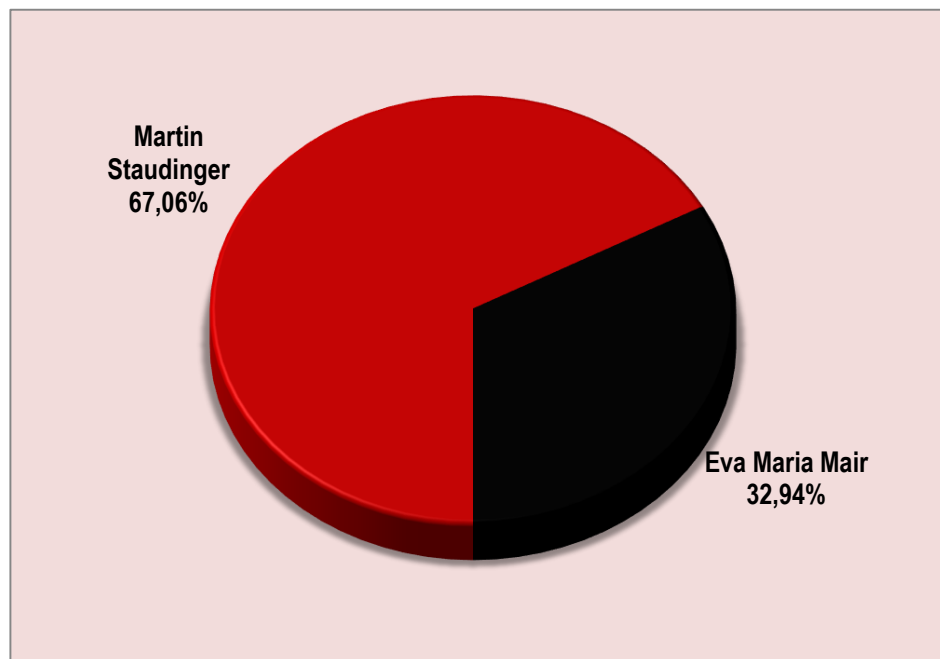

Ergebnis Bürgermeisterwahl 2020 - Marktgemeinde Hard

WS	Wahllokal	Wahlber.	Abg.St.	ungültig	gültig	Martin Staudinger		Eva Maria Mair	
						Anzahl	Prozent	Anzahl	Prozent
1	Rathaus	948	825	2	823	551	66,95%	272	33,05%
2	KG am See	993	355	3	352	210	59,66%	142	40,34%
3	Schule am See	1.047	891	3	888	599	67,45%	289	32,55%
4	KG Falkenweg	974	874	7	867	585	67,47%	282	32,53%
5	KG Falkenweg	867	787	7	780	516	66,15%	264	33,85%
6	VS Mittelweiherburg	1.040	386	2	384	265	69,01%	119	30,99%
7	KG Hofsteig	1.071	397	2	395	254	64,30%	141	35,70%
8	KG Hofsteig	1.057	338	2	336	229	68,15%	107	31,85%
9	Schoeller-Textil	1.045	402	1	401	290	72,32%	111	27,68%
10	Sozialsp- Ankergrasse	1.058	408	2	406	278	68,47%	128	31,53%
Anzahl Stimmen ges.		10.100	5.663	31	5.632	3.777	67,06%	1.855	32,94%

Wahlbeteiligung 2020 in % (inkl. Wahlkarten) **56,07%**

* höhere Anzahl an abgegebenen Stimmen, weil in diesen Sprengeln auch Wahlkarten ausgezählt wurden